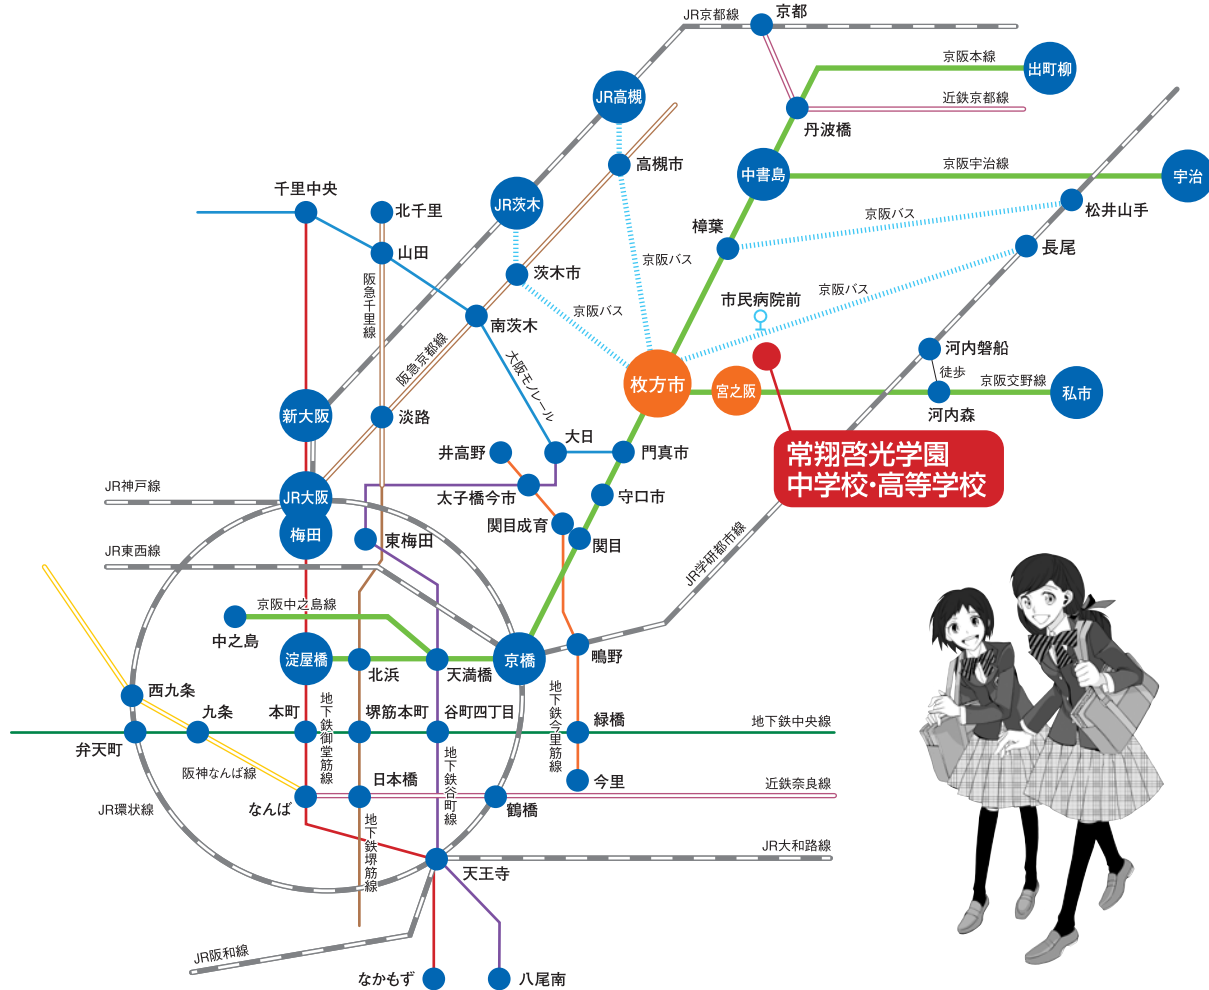

ACCESS GUIDE

アクセスガイド

JR大阪駅	JR環状線 約7分	京阪本線京橋駅	特急 約15分	北口から 市民病院前 バス 約5分
地下鉄新大阪駅	地下鉄 約9分	京阪本線淀屋橋駅	特急 約22分	東口から 徒歩 約13分
京阪本線出町柳駅		特急 約32分		
京阪宇治線宇治駅	普通 約14分	中書島駅	特急 約16分	
JR茨木駅		バス 約30分		
JR高槻駅		バス 約30分		
京阪交野線私市駅		普通 約10分	宮之阪駅	徒歩 約7分

常翔啓光学園中学校・高等学校